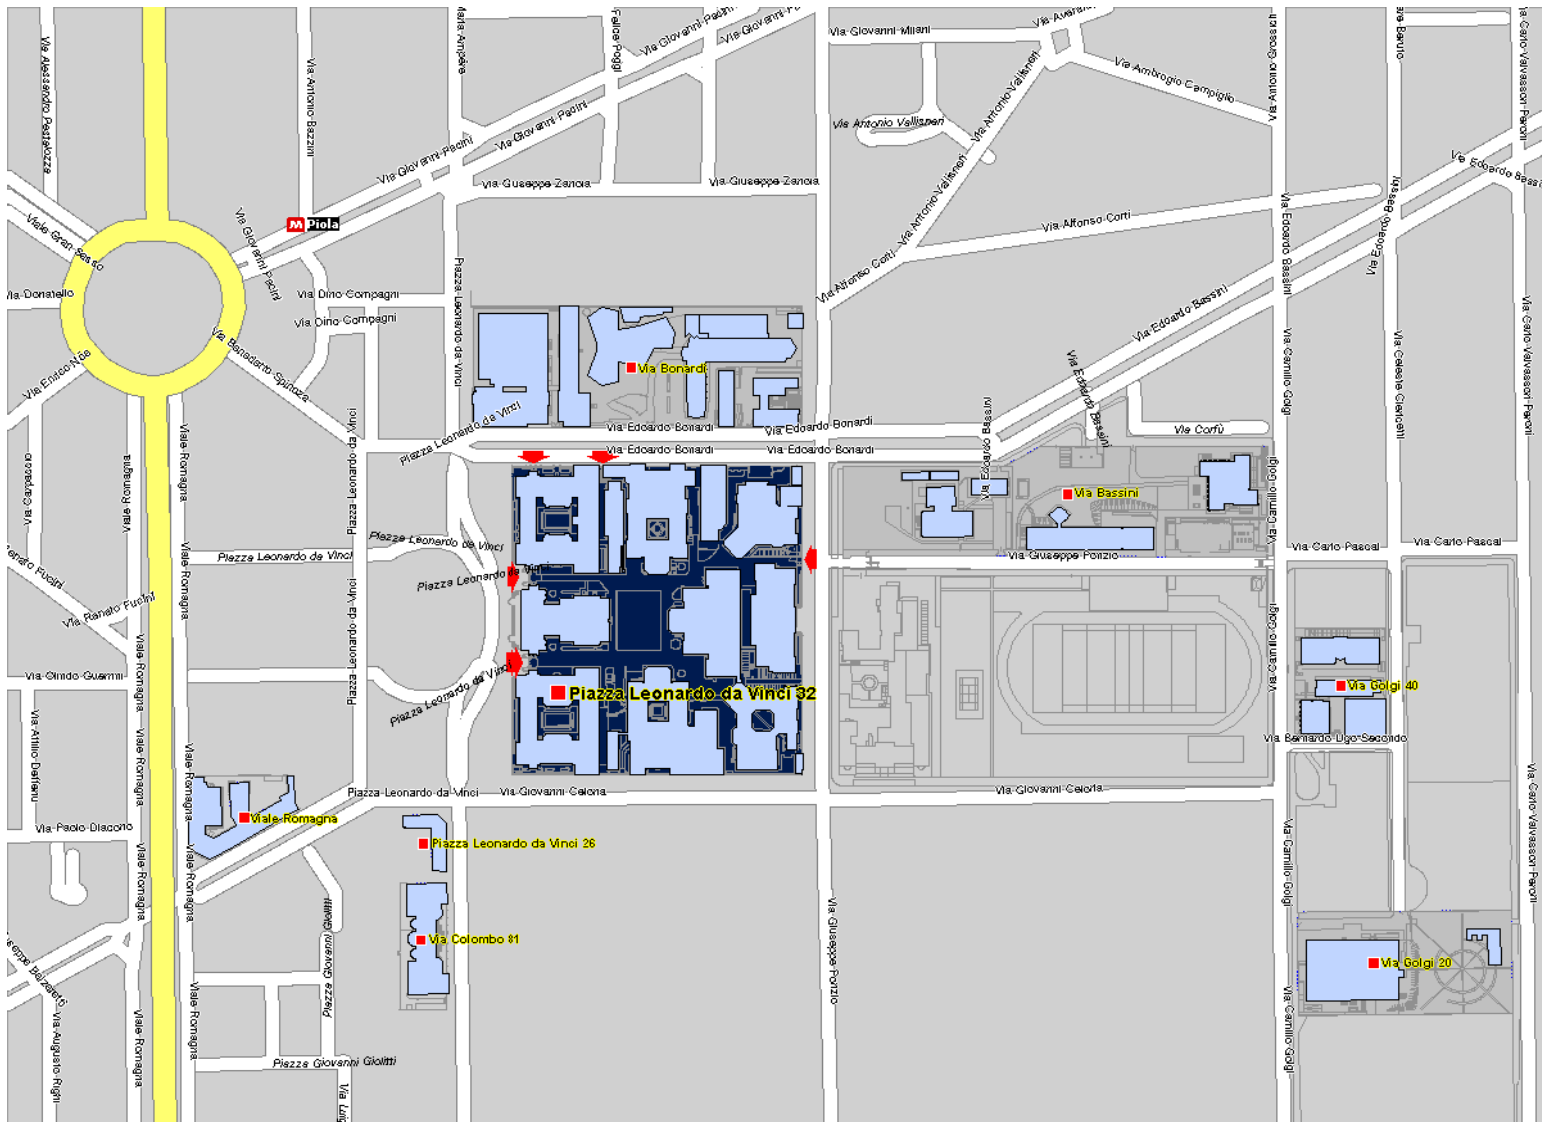

## Milano - Milano Città Studi Piazza Leonardo da Vinci 32

<p><b>Piola (stazione MM2)</b></p>	<p>Prendete l'uscita di sinistra della stazione Piola; seguite la via D'Ovidio fino all'incrocio con via Spinoza, tenete la sinistra e attraversate Via Bonardi: a questo punto siete arrivati in Piazza Leonardo da Vinci II Politecnico di Milano è L'edificio principale di fronte a voi.</p>
<p><b>Stazione Milano Cadorna</b></p>	<p>Prendete la Metropolitana Line 2 (MM2 linea Verde), direzione Cologno Nord-Gessate, e scendete alla stazione PIOLA (ottava fermata). Prendete l'uscita di sinistra e attraversate vi Bonardi: a questo punto siete arrivati in Piazza Leonardo da Vinci il Politecnico di Milano è L'edificio principale di fronte a voi.</p>
<p><b>Stazione Centrale</b></p>	<p>Prendete la Metropolitana Line 2 (MM2 linea Verde), direzione Cologno Nord-Gessate, e scendete alla stazione PIOLA (terza fermata). Prendete l'uscita di sinistra e attraversate vi Bonardi: a questo punto siete arrivati in Piazza Leonardo da Vinci il Politecnico di Milano è L'edificio principale di fronte a voi.</p>
<p><b>Stazione Milano Lambrate</b></p>	<p>Prendete la Metropolitana Line 2 (MM2 linea Verde), direzione Abbiategrasso, e scendete alla stazione PIOLA (prima fermata). Prendete l'uscita di sinistra e attraversate vi Bonardi: a questo punto siete arrivati in Piazza Leonardo da Vinci il Politecnico di Milano è L'edificio principale di fronte a voi.</p>

**EDIFICIO 3 SUD ("GINO CASSINIS") – PIANO TERRA**

**PIAZZA  
LEONARDO  
DA  
VINCI 32**

**SCUOLA MASTER  
"F.lli PESENTI"**