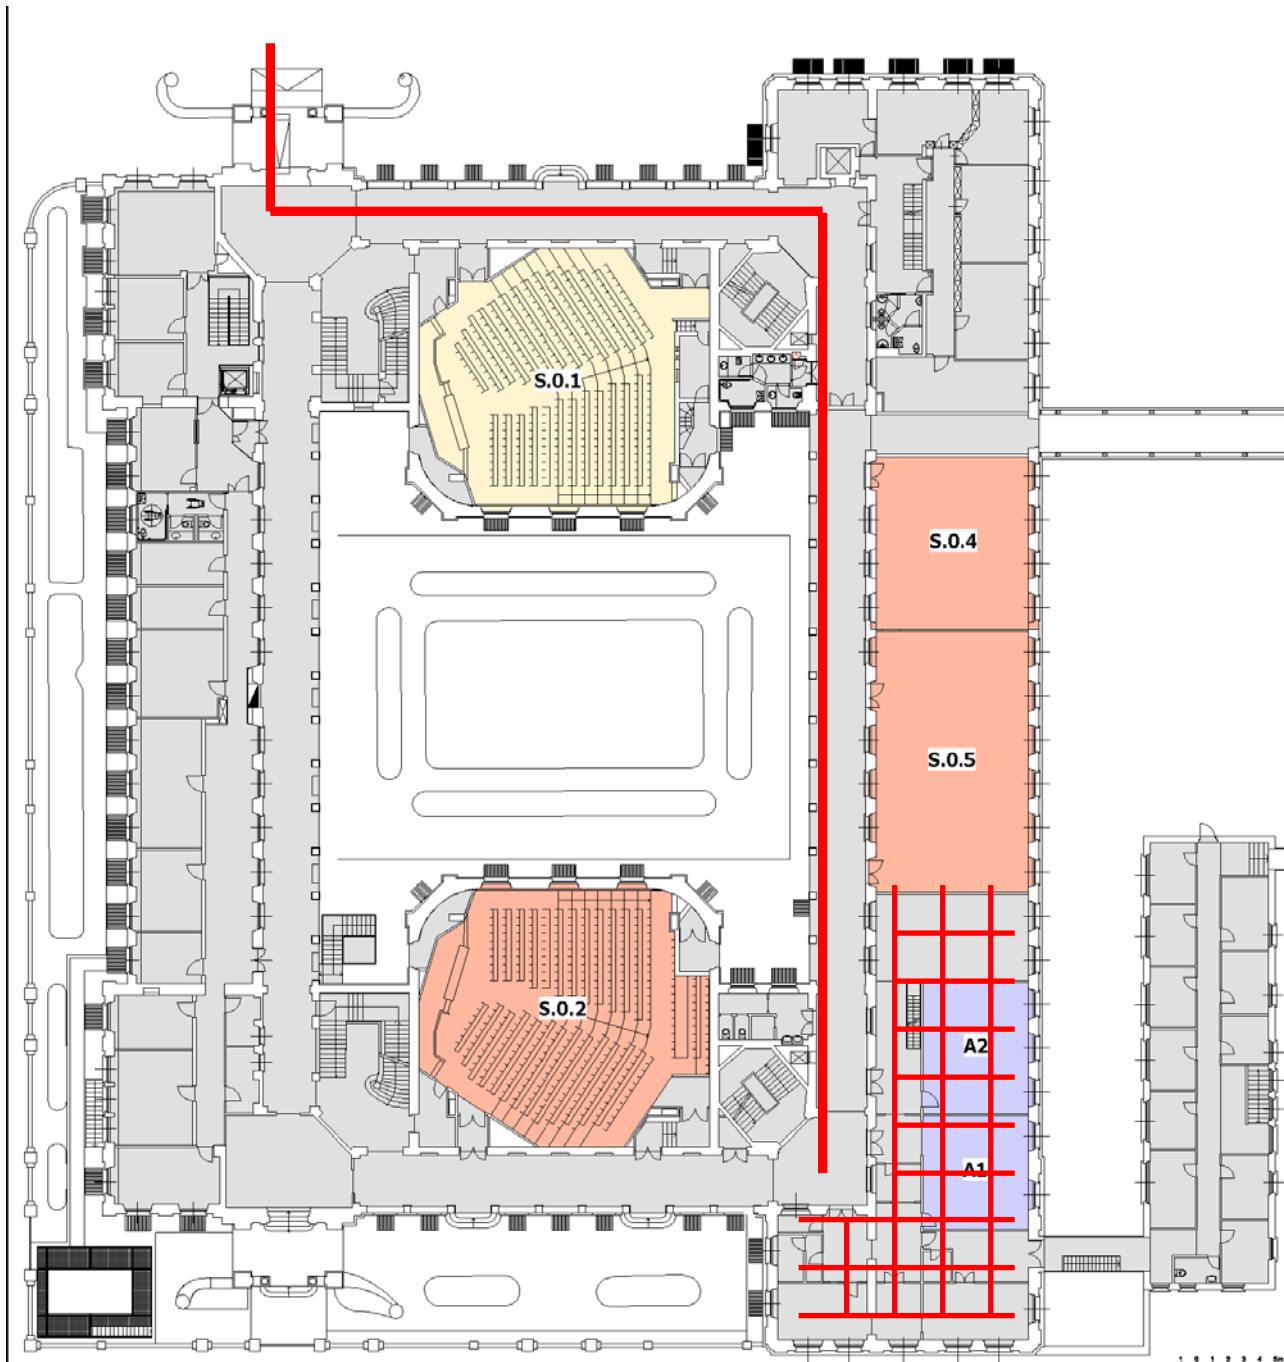

## Milano - Milano Città Studi Piazza Leonardo da Vinci 32

<p><b>Piola (stazione MM2)</b></p>	<p>Prendete l'uscita di sinistra della stazione Piola; seguite la via D'Ovidio fino all'incrocio con via Spinoza, tenete la sinistra e attraversate Via Bonardi: a questo punto siete arrivati in Piazza Leonardo da Vinci II Politecnico di Milano è L'edificio principale di fronte a voi.</p>
<p><b>Stazione Milano Cadorna</b></p>	<p>Prendete la Metropolitana Line 2 (MM2 linea Verde), direzione Cologno Nord-Gessate, e scendete alla stazione PIOLA (ottava fermata). Prendete l'uscita di sinistra e attraversate vi Bonardi: a questo punto siete arrivati in Piazza Leonardo da Vinci il Politecnico di Milano è L'edificio principale di fronte a voi.</p>
<p><b>Stazione Centrale</b></p>	<p>Prendete la Metropolitana Line 2 (MM2 linea Verde), direzione Cologno Nord-Gessate, e scendete alla stazione PIOLA (terza fermata). Prendete l'uscita di sinistra e attraversate vi Bonardi: a questo punto siete arrivati in Piazza Leonardo da Vinci il Politecnico di Milano è L'edificio principale di fronte a voi.</p>
<p><b>Stazione Milano Lambrate</b></p>	<p>Prendete la Metropolitana Line 2 (MM2 linea Verde), direzione Abbiategrasso, e scendete alla stazione PIOLA (prima fermata). Prendete l'uscita di sinistra e attraversate vi Bonardi: a questo punto siete arrivati in Piazza Leonardo da Vinci il Politecnico di Milano è L'edificio principale di fronte a voi.</p>

**EDIFICIO 3 SUD ("GINO CASSINIS") – PIANO TERRA**

**PIAZZA  
LEONARDO  
DA  
VINCI 32**

**SCUOLA MASTER  
"F.lli PESENTI"**